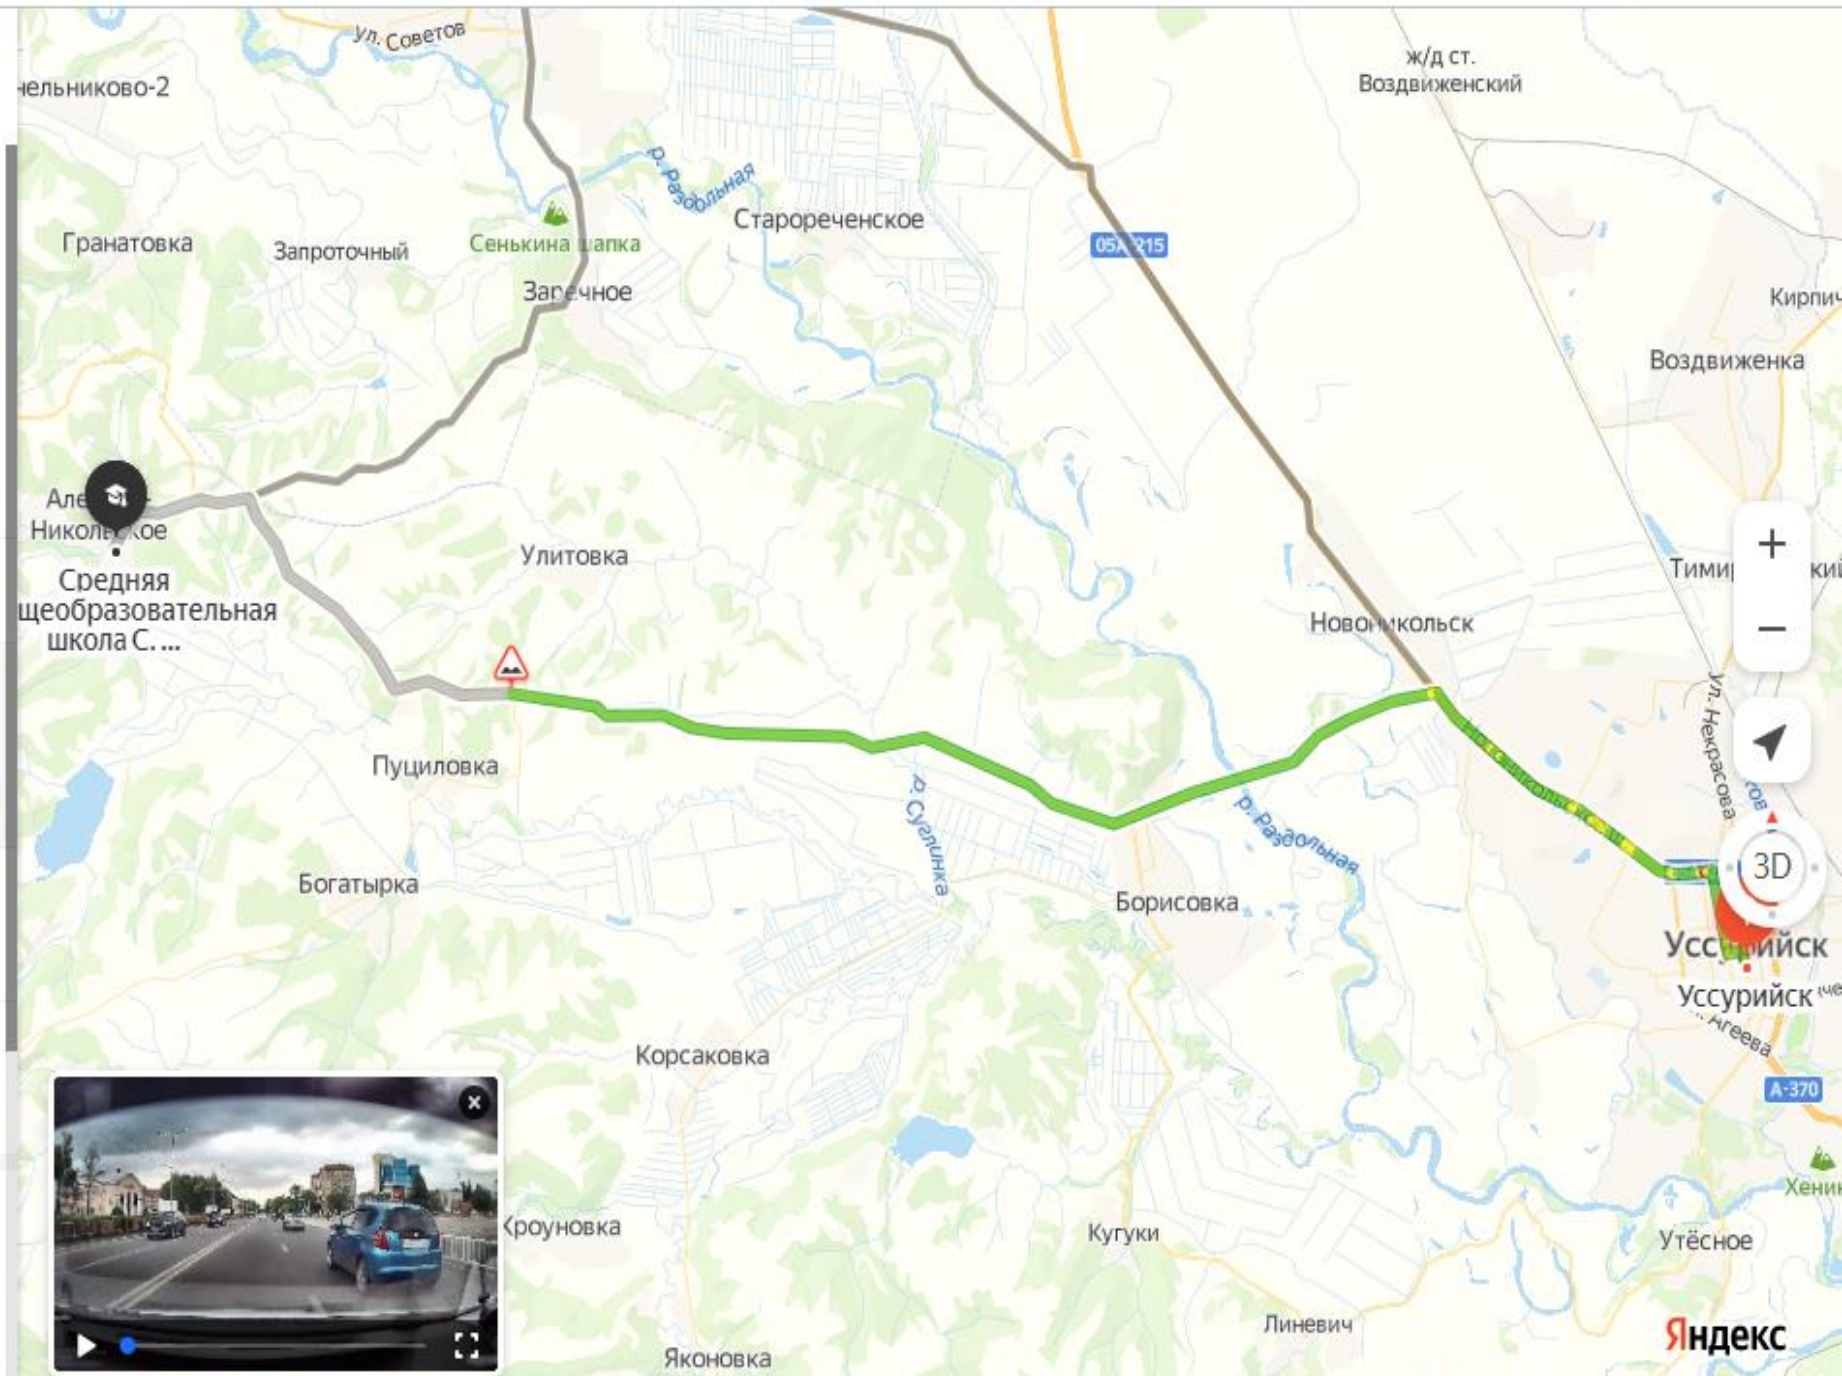

← Искать вдоль маршрута

Уссурийск

Средняя Общеобразовательная школа ...

Добавить

Сбросить

Параметры ▾

Отправление сейчас

43 мин Прибытие в 12:29 ⚠

38 км

[Посмотреть подробнее](#)

Исправить

55 мин Прибытие в 12:41 ⚠

50 км

44 мин Прибытие в 12:30 ⚠

38 км

СОЦРЕКЛАМА

Продленка в школах будет работать по единому стандарту

Самые важные новости о ситуации

Уссурийск

Уссурийск

Уссурийск

Уссурийск

Уссурийск

Уссурийск

Уссурийск

Уссурийск

Уссурийск

Уссурийск

Уссурийск

Яндекс